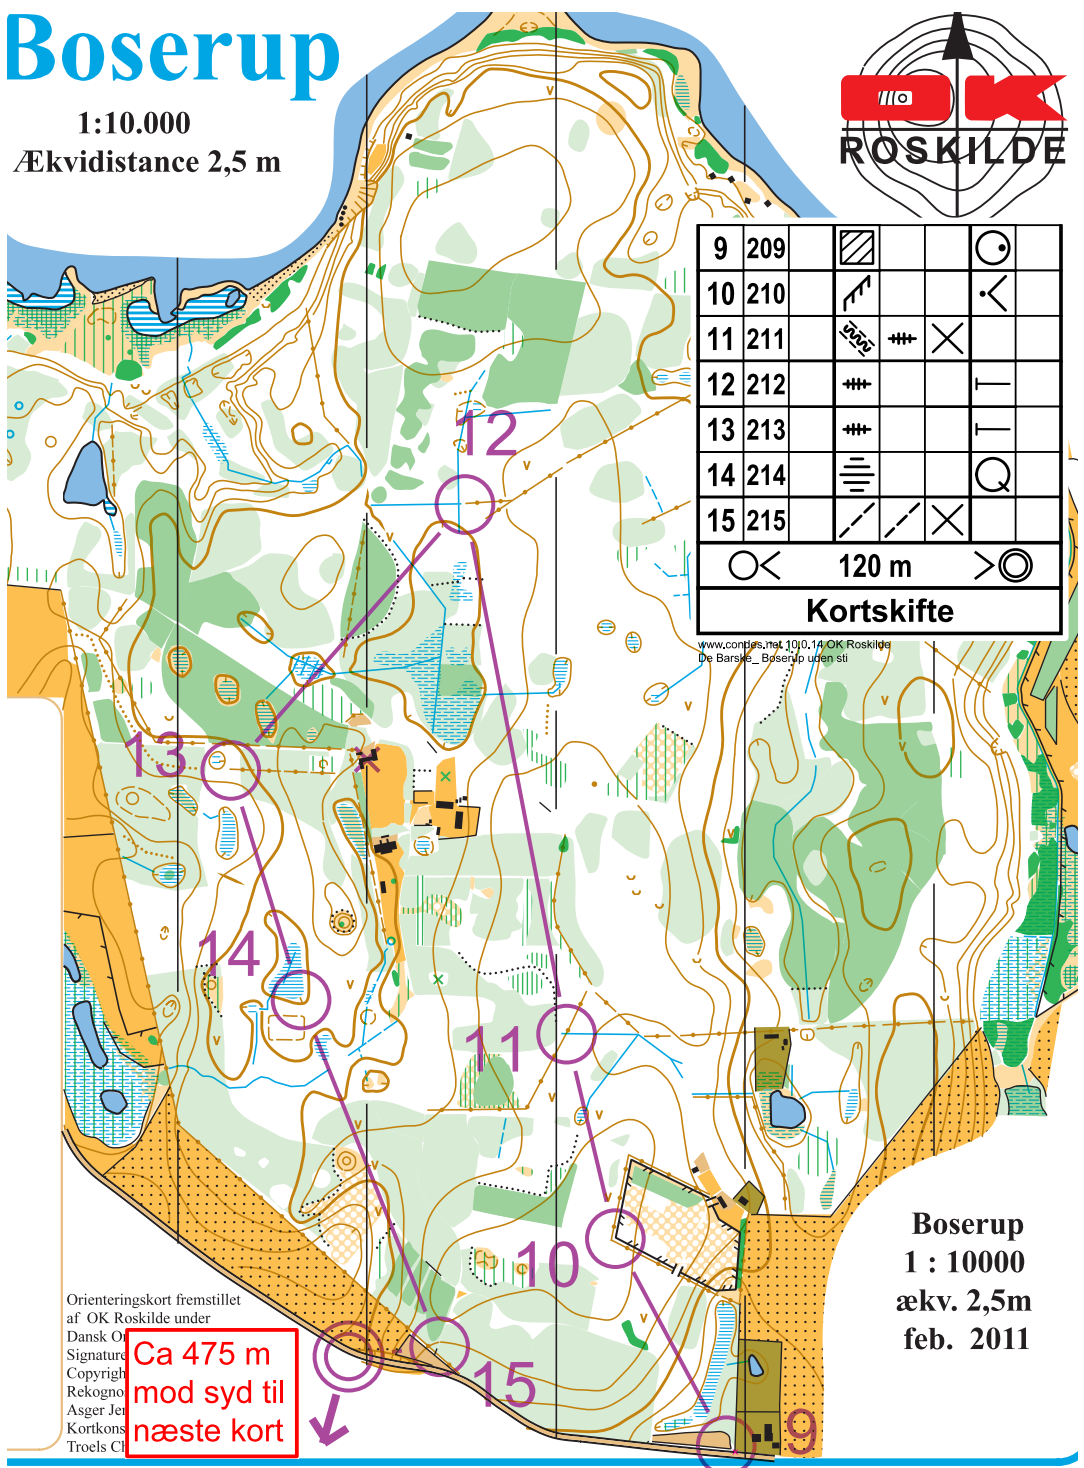

Orienteringskort fremstillet af OK Roskilde under Dansk Orienteringsforbunds Copyright. Rekognosceret af Asger Jensen. Kortkonsulents Troels Christensen.

Ca 475 m mod syd til næste kort

Boserup
1 : 10000
ækv. 2,5m
feb. 2011